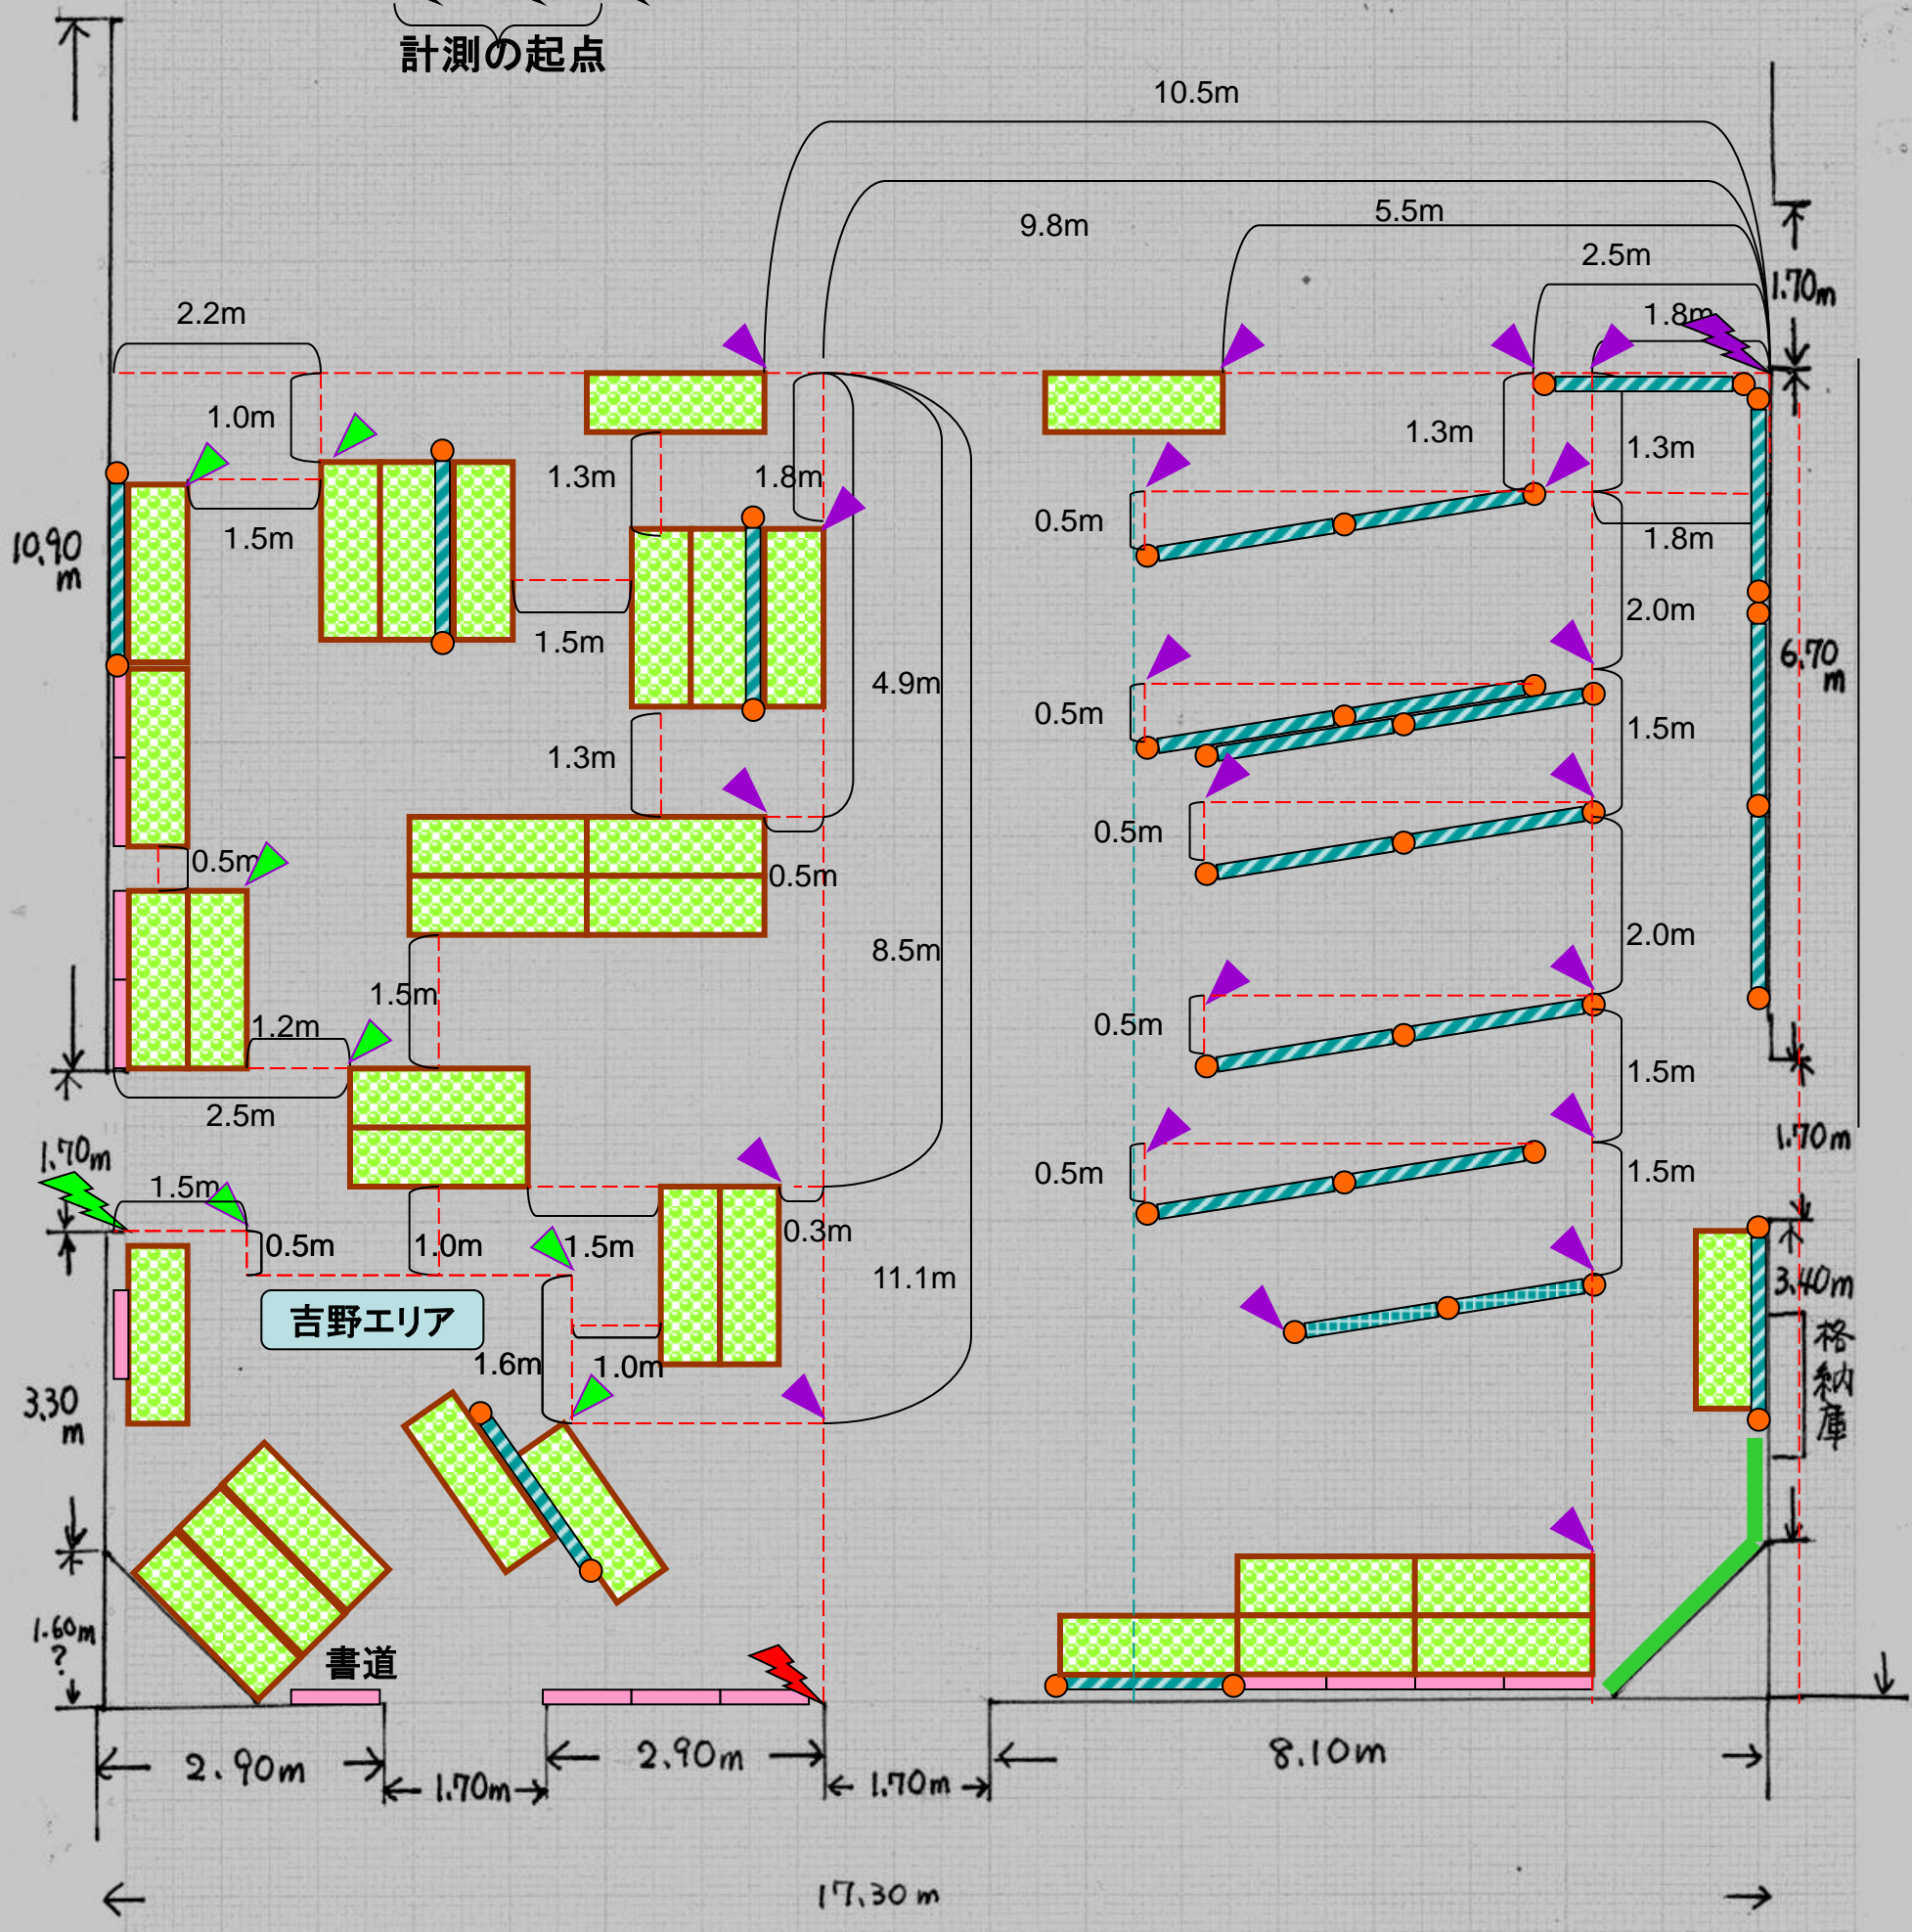

ルーム用配置図

計測用

● バンテアン用のポール

バンテアン

机0.6x1.8m

図作製用部品のページ