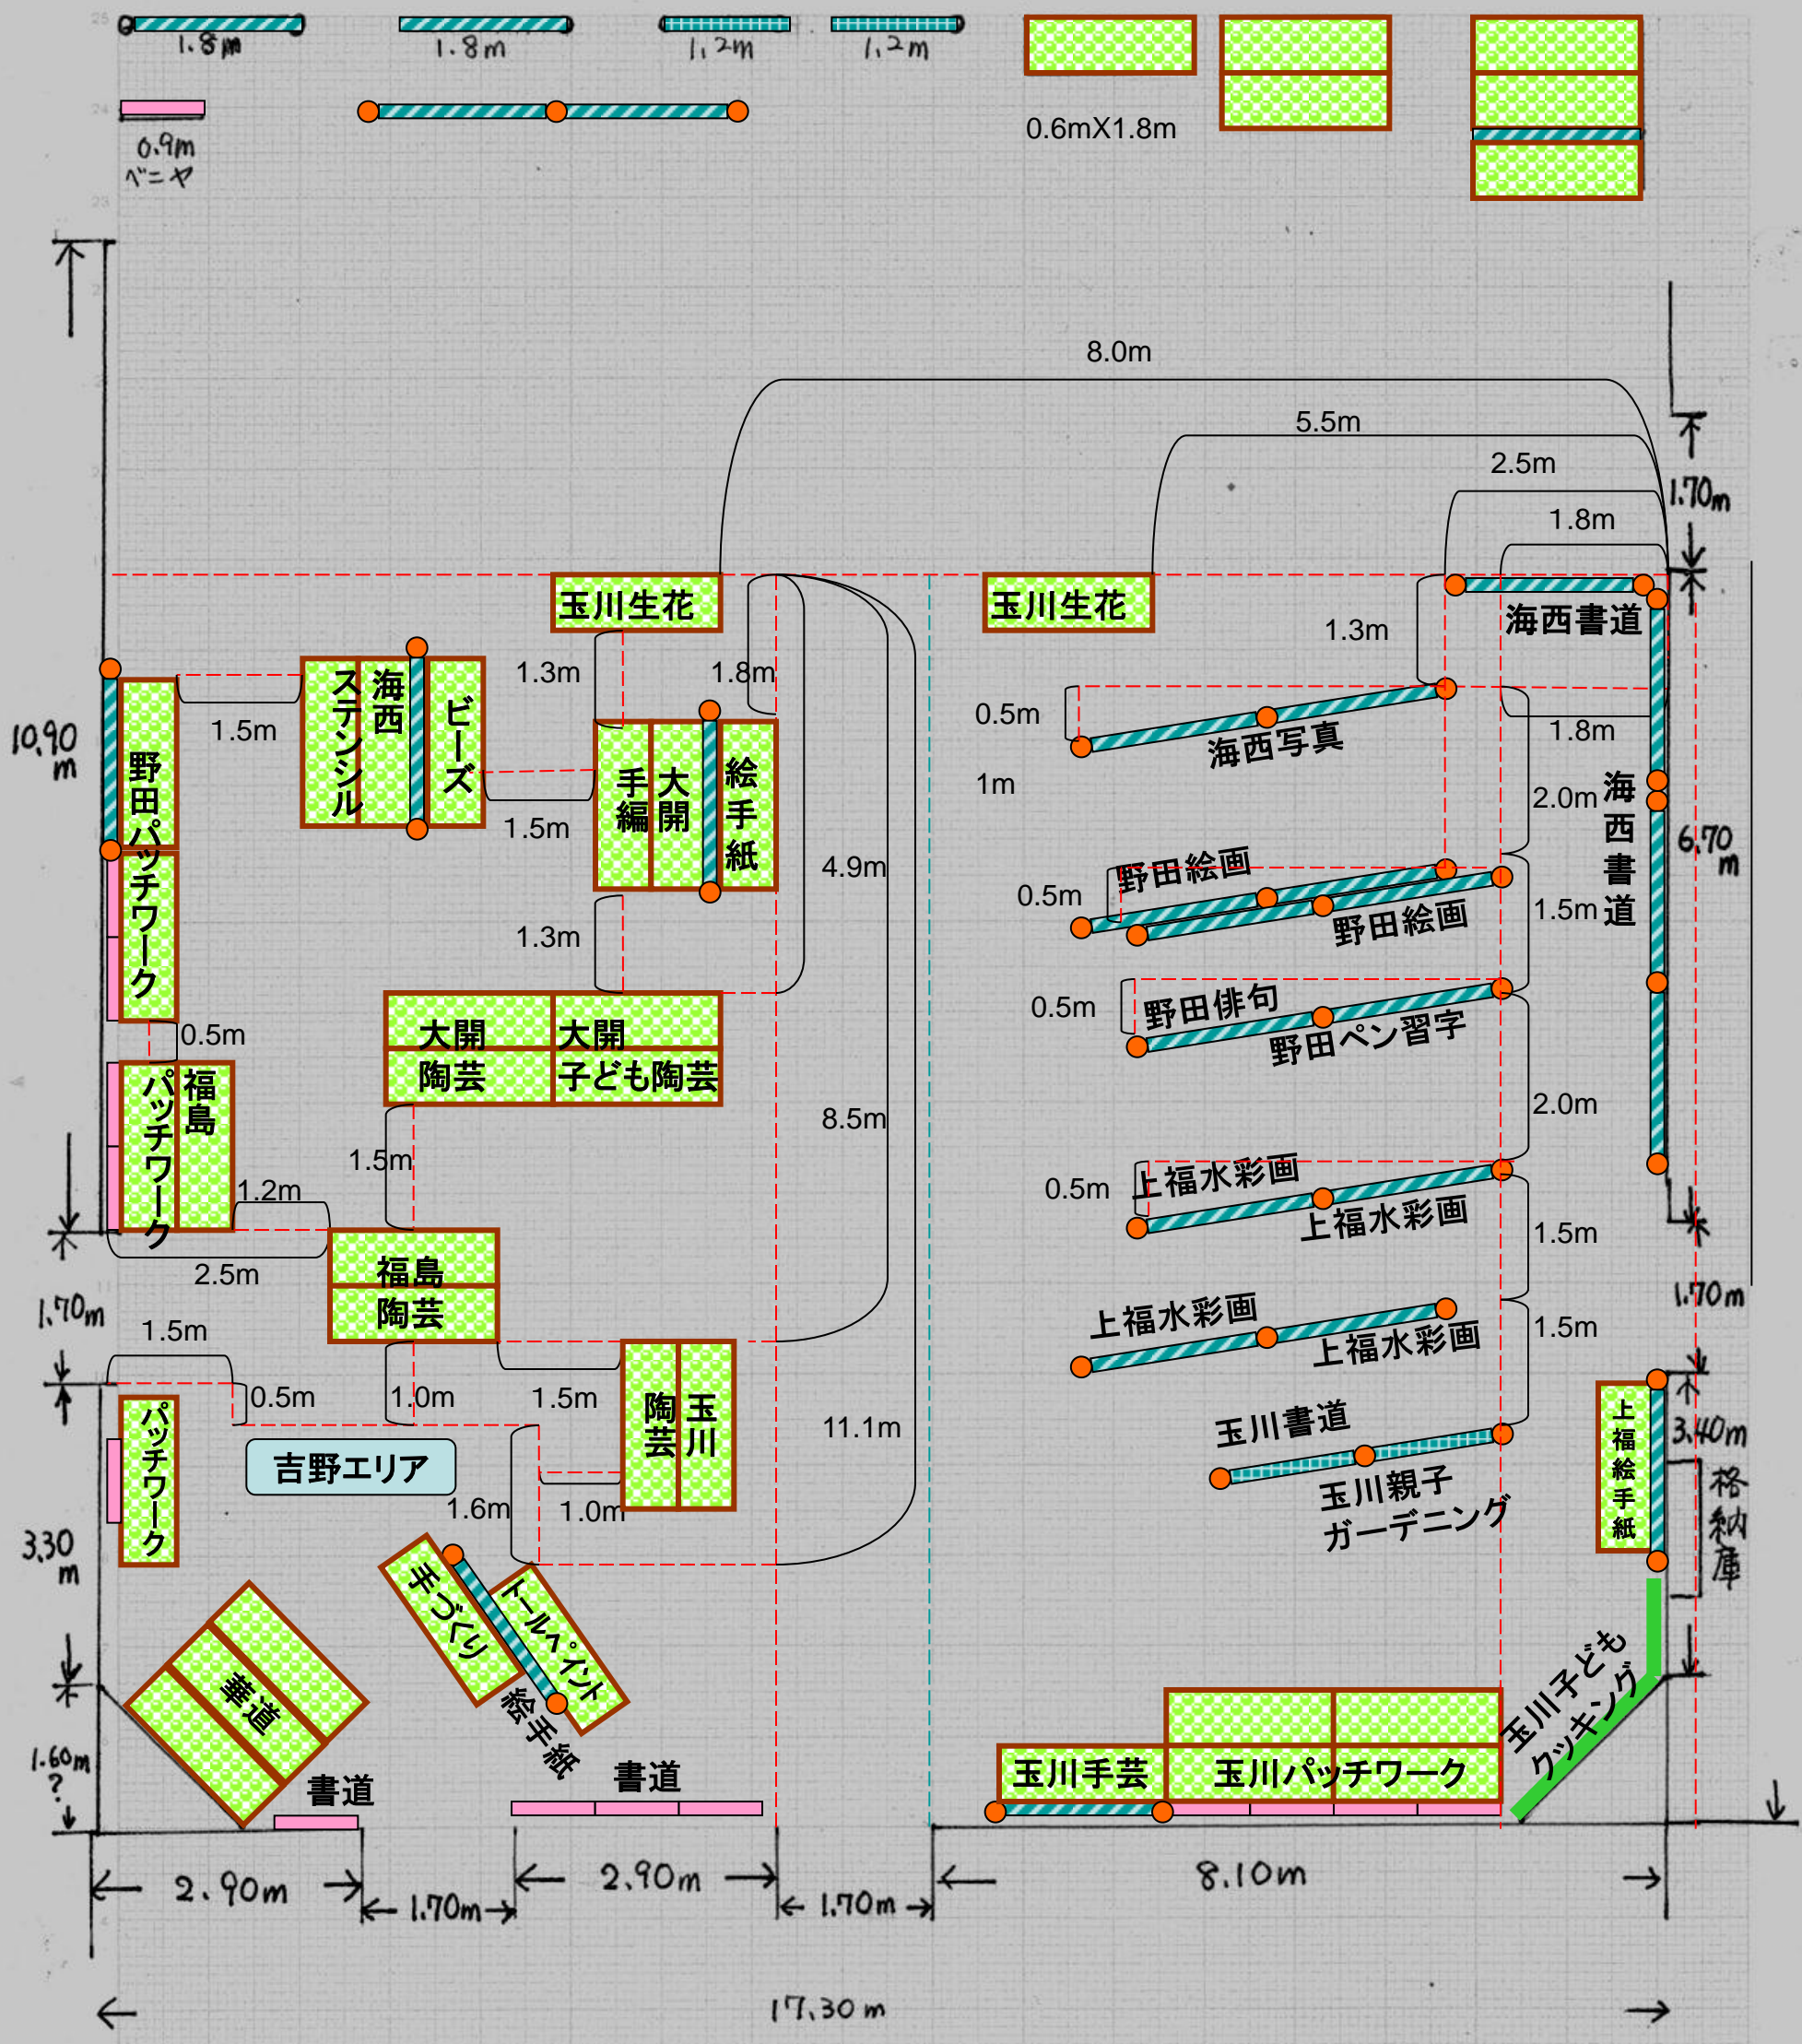

ルーム用配置図

計測用

● バンテアン用のポール

バンテアン

机0.6x1.8m

図作製用部品のページ